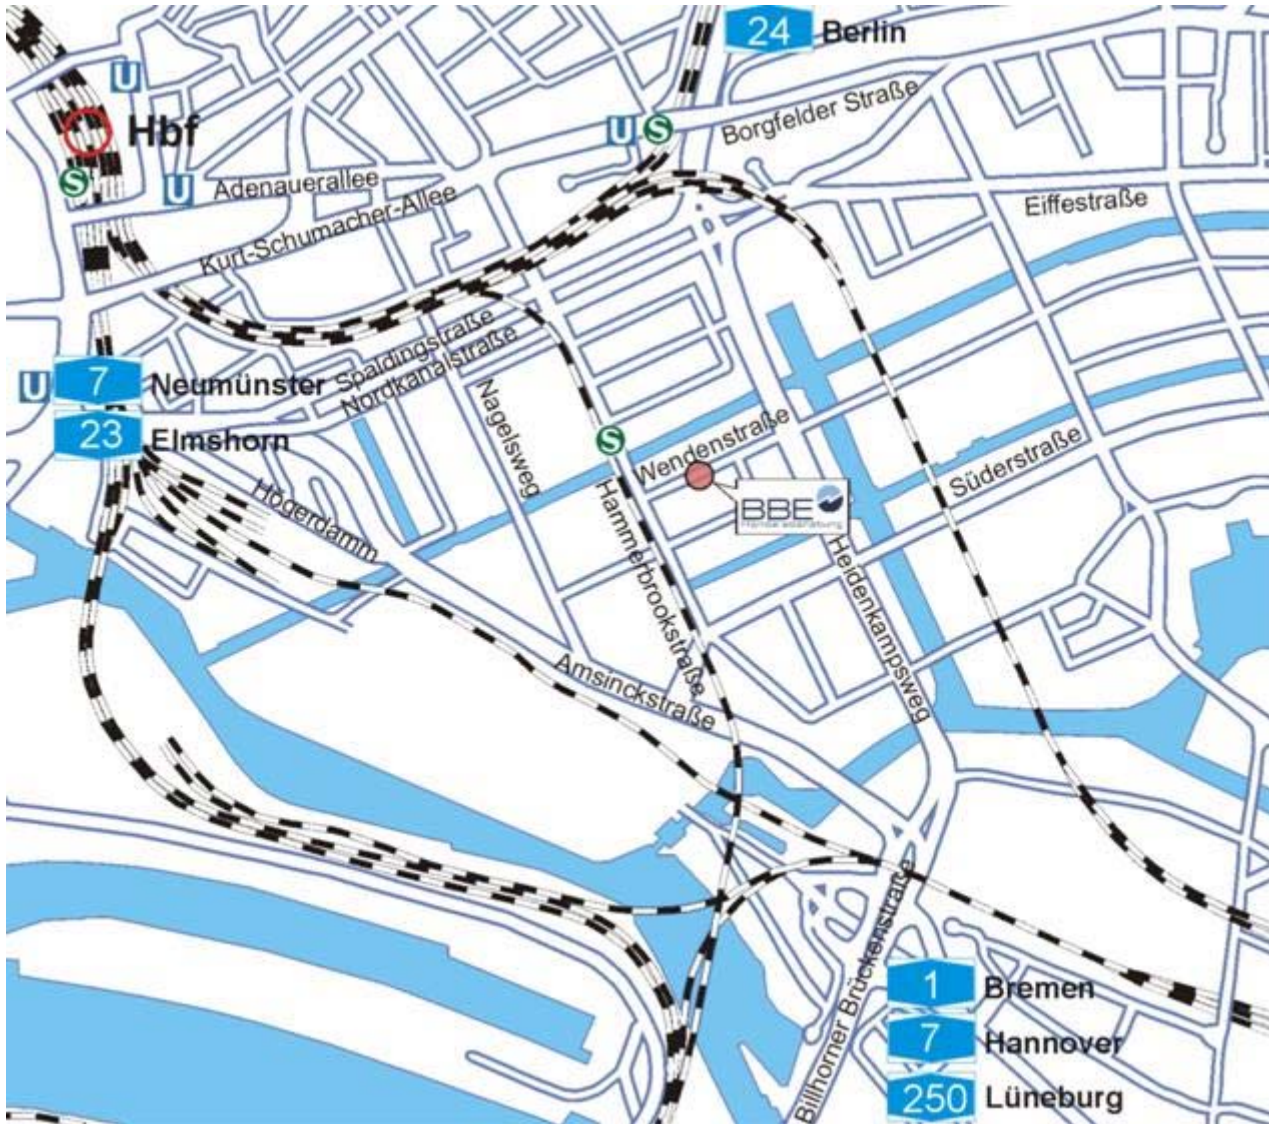

ANFAHRTSBESCHREIBUNG

BBE Handelsberatung GmbH
 Wendenstraße 8-12 / D-20097 Hamburg
 Telefon +49 40 1804106-0
 info@bbe.de

Öffentliche Verkehrsmittel				PKW				Parken
Von	Hamburg Hbf.	Von	Hamburg Airport	Aus	A24 (Berlin)	Aus	A7 (Neumünster)	Seitenstreifen
Mit	S-Bahn-Linie S3	Mit	S-Bahn-Linie S1	Über	Hamm Nord	Über	A 23 (Elmshorn)	
	oder S31		Richtung	Richtung	Borgfelde		Dreieck Hamburg	
	Richtung		Blankenese"	Richtung	Hammerbrook		Nordwest	
Nach	„Hamburg Harburg	Über	Hamburg Hbf	Über	Heidenkampsweg		Anschlussstelle	
	Rathaus"	Mit	S-Bahn-Linie S3	Nach	Wendenstraße		Hamburg Stellingen	
	Haltestelle		oder S31 Richtung			Richtung	B4 Kieler Straße	
	„Hamburg-	Nach	„Hamburg Harburg			Über	Stresemannstraße	
	Hammerbrook"		Rathaus"	Aus	A1 (Bremen)	Über	Budapesterstraße	
	(City Süd)		Haltestelle		A7 (Hannover)	Über	Ludwig-Erhard-	
	Hier in die		„Hamburg-	Über	A250 (Lüneburg)	Über	Straße	
	Wendenstraße,		Hammerbrook"	Über	Horster Dreieck	Über	Willy-Brandt-Straße	
	ca. 150 m weiter		(City Süd)	Richtung	Maschener Kreuz	Über	Högerdamm	
	auf der rechten		Hier in die	Über	A1 und A255	Über	Amsinckstraße	
	Straßenseite		Wendenstraße, ca.	Über	Hamburg	Über	Hammerbrookstraße	
	befindet sich das		150 m weiter auf	Nach	Kreuz Hamburg	Nach	Wendenstraße	
	BBE-Büro		der rechten		Süd			
			Straßenseite		Neue Elbbrücke			
			befindet sich das		Billhorner			
			BBE-Büro		Brückenstraße			
					Heidenkampsweg			
					Wendenstraße			